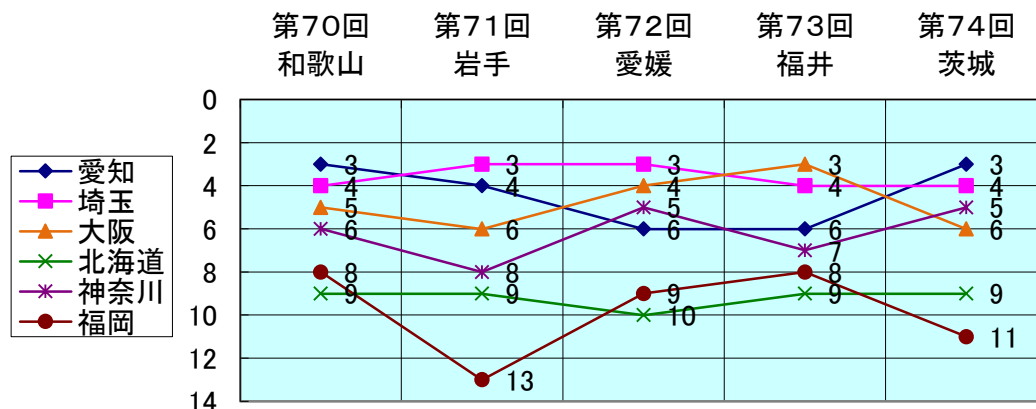

第74回国民体育大会結果について

公益財団法人愛知県スポーツ協会

1 大会の概要

季 別	期 間	参 加 競 技	会 場 地	参加者数
冬季大会	1月30日(水)～2月3日(日)	スケート、アイスホッケー	北海道釧路市	53
	2月14日(木)～17日(日)	スキー	北海道札幌市	46
本大会	9月7日(土)～16日(月)	水泳、バレーボール(ビーチバレーボール)、体操	茨城県ひたちなか市、潮来市、大洗町、日立市、稲敷市	655
	9月28日(土)～10月8日(火)	陸上競技はじめ35競技	茨城県ひたちなか市他	

※ 参加者数は、愛知県選手団本部役員・監督・選手の合計人数を表す。

2 総合成績

(1) 男女総合成績(天皇杯)

順位	都道府県	総合得点	冬季大会		本大会		第73回大会(参考)	
			順位	得点	順位	得点	順位	得点
1	茨城県	2569.0	3	172.0	1	2397.0	16	1120.0
2	東京都	2217.0	6	146.0	2	2071.0	2	2246.0
3	愛知県	1789.0	12	118.0	3	1671.0	6	1687.5
4	埼玉県	1735.0	10	136.0	4	1599.0	4	1825.5
5	神奈川県	1643.5	6	146.0	5	1497.5	7	1611.0
6	大阪府	1552.0	18	91.0	6	1461.0	3	1880.0
7	千葉県	1470.5	28	44.0	7	1426.5	5	1708.5
8	京都府	1410.0	26	56.0	8	1354.0	15	1156.0

(2) 女子総合成績(皇后杯)

順位	都道府県	総合得点	冬季大会		本大会		第73回大会(参考)	
			順位	得点	順位	得点	順位	得点
1	茨城県	1331.0	3	90.0	1	1241.0	14	689.5
2	東京都	1286.5	6	69.0	2	1217.5	2	1280.5
3	愛知県	1043.5	4	76.0	3	967.5	4	1007.0
4	埼玉県	997.5	19	39.0	4	958.5	5	957.5
5	大阪府	926.0	17	46.0	5	880.0	3	1046.0
6	京都府	807.5	20	37.0	6	770.5	19	613.0
7	千葉県	801.5	22	32.0	7	769.5	7	830.0
8	兵庫県	787.0	7	67.0	9	720.0	9	814.0

図1 最近5年間における男女総合成績(天皇杯)の推移