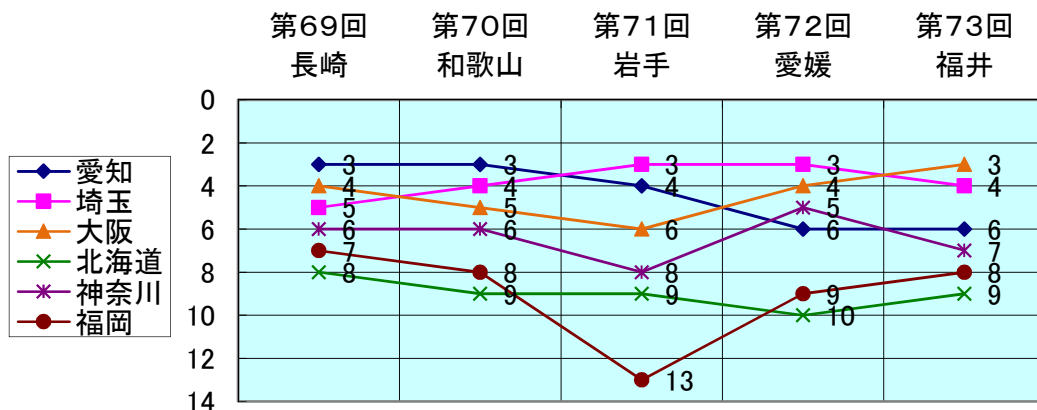

※ 参加者数は、愛知県選手団本部役員・監督・選手の合計人数を表す。

2 総合成績

(1) 男女総合成績(天皇杯)

順位	都道府県	総合得点	冬季大会		本大会		第72回大会(参考)	
			順位	得点	順位	得点	順位	得点
1	福井県	2896.0	6	145.0	1	2751.0	7	1588.5
2	東京都	2246.0	4	161.0	2	2085.0	1	2535.0
3	大阪府	1880.0	13	130.0	3	1750.0	4	1784.0
4	埼玉県	1825.5	12	131.0	4	1694.5	3	1787.5
5	千葉県	1708.5	26	45.0	5	1663.5	8	1531.5
6	愛知県	1687.5	7	143.0	6	1544.5	6	1643.5
7	神奈川県	1611.0	11	132.0	7	1479.0	5	1674.5
8	福岡県	1468.0	14	123.0	8	1345.0	9	1415.5

(2) 女子総合成績(皇后杯)

順位	都道府県	総合得点	冬季大会		本大会		第72回大会(参考)	
			順位	得点	順位	得点	順位	得点
1	福井県	1462.5	16	48.0	1	1414.5	8	825.0
2	東京都	1280.5	3	96.0	2	1184.5	1	1282.0
3	大阪府	1046.0	7	67.0	3	979.0	3	985.0
4	愛知県	1007.0	4	86.0	4	921.0	4	925.0
5	埼玉県	957.5	12	51.0	5	906.5	5	915.5
6	神奈川県	884.0	18	42.0	6	842.0	7	835.0
7	千葉県	830.0	20	35.0	7	795.0	6	842.5
8	福岡県	815.0	8	64.0	9	751.0	10	767.5

図1 最近5年における男女総合成績(天皇杯)の推移