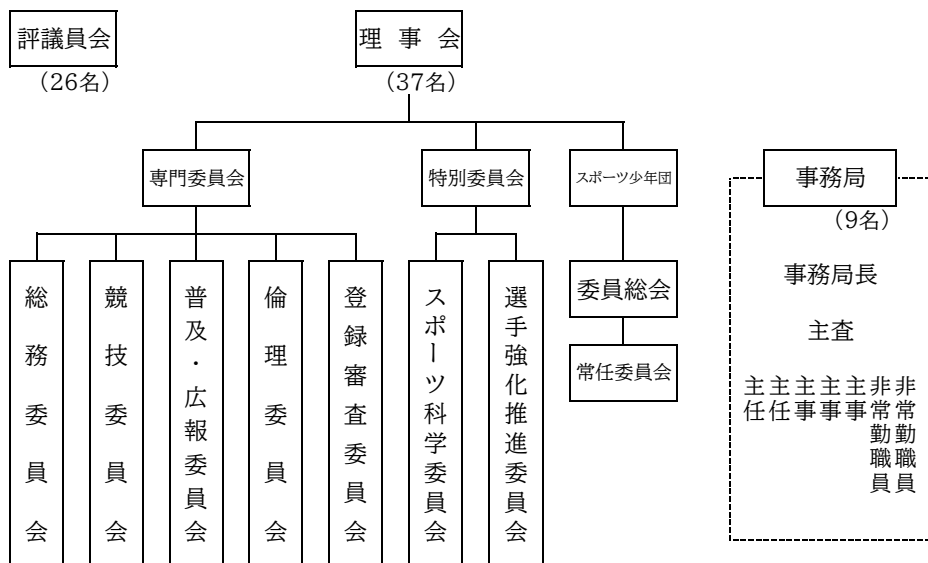

公益財団法人愛知県スポーツ協会 機構図

2024年6月22日現在

1 役員等

- 名誉会長 1名
- 顧問 8名
- 参与 15名
- 会長 愛知県知事
- 副会長 市長会長、町村会長、県スポーツ局長、財界2名
- 評議員 26名
- 理事長
- 副理事長 2名
- 常務理事
- 理事 33名
- 監事 3名

2 機関

3 加盟団体

競技団体(56)		
(公社)スキー連盟	卓球協会	ボウリング連盟
スケート連盟	自転車連盟	ゴルフ連盟
アイスホッケー連盟	軟式野球連盟	(一社)トリアスロン協会
(一社)水泳連盟	相撲連盟	少林寺拳法連盟
ヨット連盟	馬術連盟	日本拳法連盟
(一財)陸上競技協会	(一社)愛知県山岳・スポーツクライミング連盟	パワーリフティング協会
(公財)サッカー協会	フェンシング協会	武術太極拳連盟
テニス協会	バドミントン協会	綱引連盟
(一社)ボート協会	ソフトボール協会	グラウンド・ゴルフ協会
(一社)ホッケー協会	(一社)弓道連盟	ドッジボール協会
ボクシング連盟	(一社)柔道連盟	バウンドテニス協会
(一社)バレーボール協会	ライフル射撃協会	バトン協会
(一財)体操協会	(一財)剣道連盟	ビリヤード協会
(一財)バスケットボール協会	なぎなた連盟	エアロビック連盟
レスリング協会	アーチェリー協会	ダンススポーツ連盟
(一社)ラグビーフットボール協会	銃剣道連盟	(特非)オリエンテーリング協会
ウエイトリフティング協会	クレール射撃協会	合気道連盟
(一社)ハンドボール協会	空手道連盟	スポーツチャンバラ協会
ソフトテニス連盟	カヌー協会	

地域団体(54)		
地区	内 訳	団体数
—	名古屋市	1
西尾張	9市 4町 1村	14
東尾張	14市 7町	21
西三河	9市 1町	10
東三河	5市 2町 1村	8

学校団体(2)
高等学校体育連盟
中小学校体育連盟

※太枠内は、国スポ正式競技