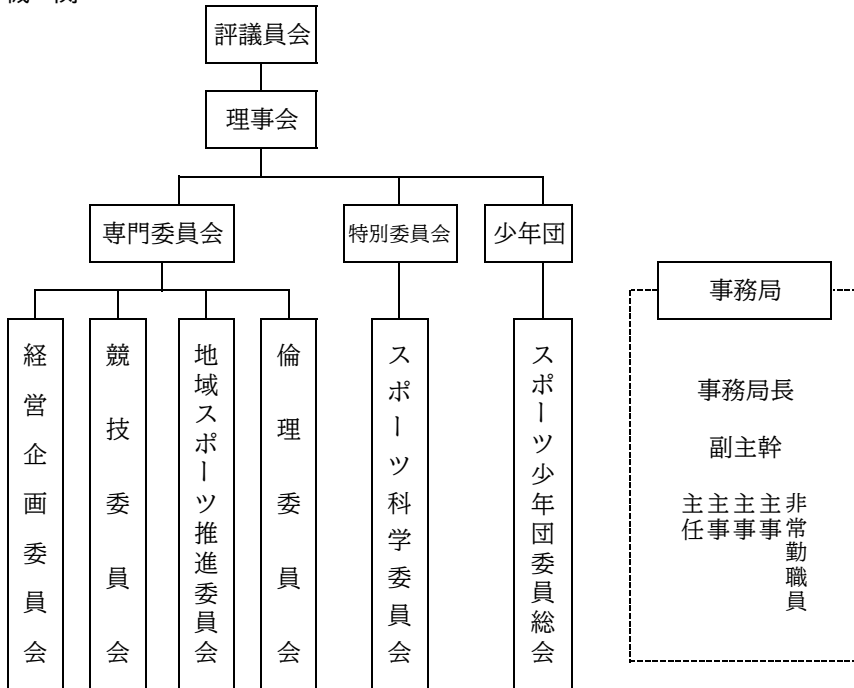

公益財団法人愛知県スポーツ協会 組織図

2026年4月1日現在

1 役員等

名誉会長 1名
 顧問 8名
 参与 16名
 会長 愛知県知事
 副会長 市長会長、町村会長、県スポーツ局長、財界2名
 評議員 23名
 理事長
 副理事長 2名
 常務理事
 理事 32名
 監事 3名

2 機関

3 加盟団体

競技団体(57)		
(公社)スキー連盟	卓球協会	ボウリング連盟
スケート連盟	自転車連盟	ゴルフ連盟
アイスホッケー連盟	軟式野球連盟	(一社)トライアスロン協会
(一社)水泳連盟	相撲連盟	少林寺拳法連盟
ヨット連盟	馬術連盟	日本拳法連盟
(一財)陸上競技協会	(一社)山岳・スポーツクライミング連盟	パワーリフティング協会
(公財)サッカー協会	フェンシング協会	武術太極拳連盟
テニス協会	バドミントン協会	綱引連盟
(一社)ローイング協会	ソフトボール協会	グラウンド・ゴルフ協会
(一社)ホッケー協会	(一社)弓道連盟	ドッジボール協会
ボクシング連盟	(一社)柔道連盟	バウンドテニス協会
(一社)バレーボール協会	ライフル射撃協会	バトン協会
(一財)体操協会	(一財)剣道連盟	ビリヤード協会
(一財)バスケットボール協会	なぎなた連盟	エアロビック連盟
レスリング協会	アーチェリー協会	ダンススポーツ連盟
(一社)ラグビーフットボール協会	銃剣道連盟	(特非)オリエンテーリング協会
ウエイトリフティング協会	クレール射撃協会	合気道連盟
(一社)ハンドボール協会	空手道連盟	スポーツチャンバラ協会
ソフトテニス連盟	カヌー協会	チアリーディング協会

地域団体(54)		
地区	内 訳	団体数
一	名古屋市	1
西尾張	9市 4町 1村	14
東尾張	14市 7町	21
西三河	9市 1町	10
東三河	5市 2町 1村	8

学校団体(2)
高等学校体育連盟
中小学校体育連盟